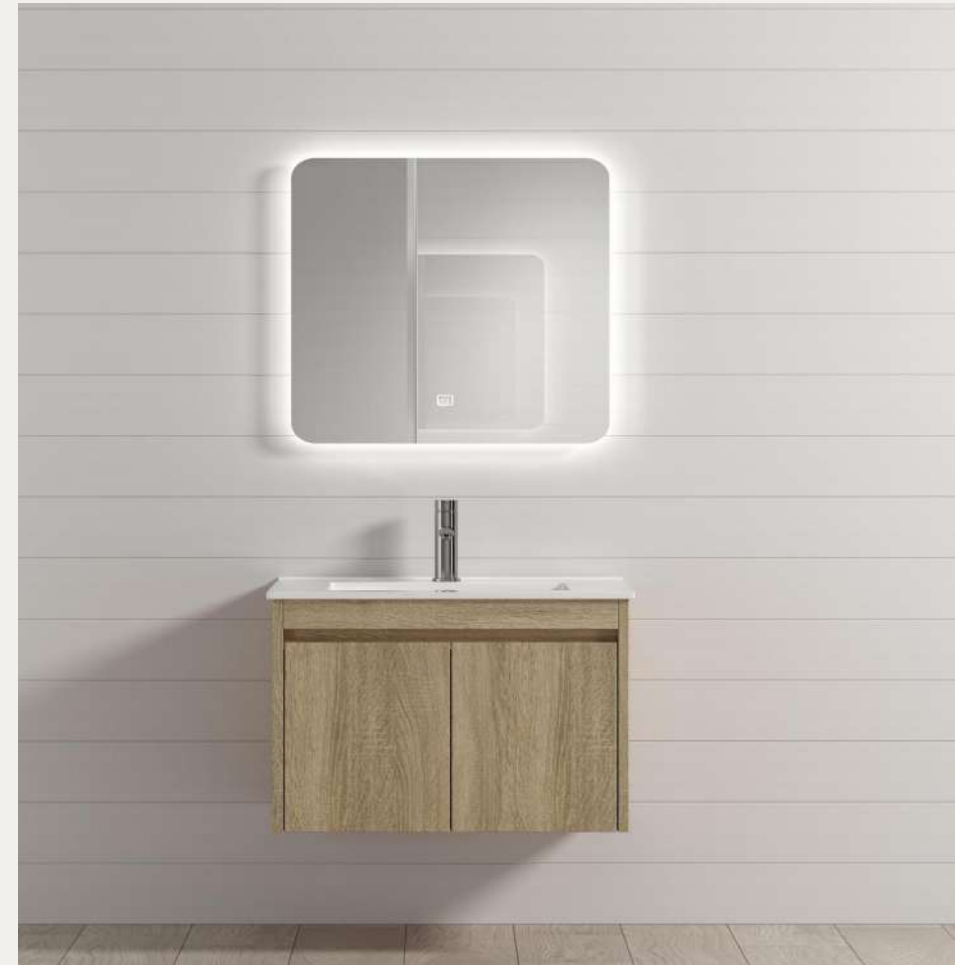

SJP1014

size :

600*470*485mm

700*470*485mm

800*470*485mm