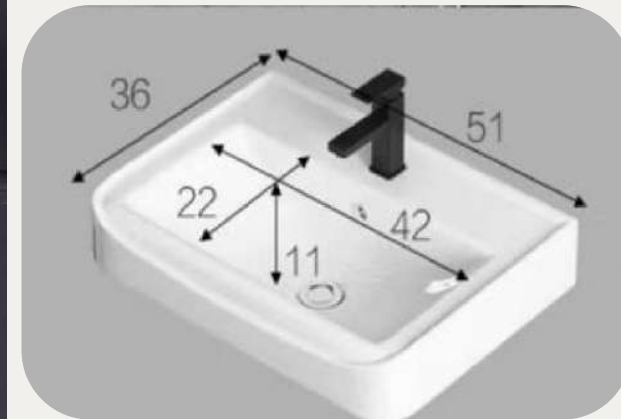

# PVC CABINET

**SJP1004-1**

Cabinet : 500\*300\*425mm  
Mirror : 400\*600mm

**SJP1004-2**

Cabinet : 500\*300\*425mm  
Mirror : 400\*600mm

**SJP1004-3**

Cabinet : 500\*300\*425mm  
Mirror : 400\*600mm

**SJP1004-4**

Cabinet : 500\*300\*425mm  
Mirror : 400\*600mm

**SJP1004-5**

Cabinet : 500\*300\*425mm  
Mirror : 400\*600mm

**SJP1004-6**

Cabinet : 500\*300\*425mm  
Mirror : 400\*600mm

**SJP1004-7**

Cabinet : 500\*300\*425mm  
Mirror : 400\*600mm

**SJP1004-8**

Cabinet : 500\*300\*425mm  
Mirror : 400\*600mm

**SJP1005**  
size : 500\*360mm

# PVC CABINET

**SJP1007**  
size : 600\*470\*480mm

**SJP1006**  
size : 460\*260\*510mm

**SJP1008-1**

size : 600\*470\*530mm  
size : 800\*470\*530mm

**SJP1008-2**

size : 600\*470\*530mm  
size : 800\*470\*530mm