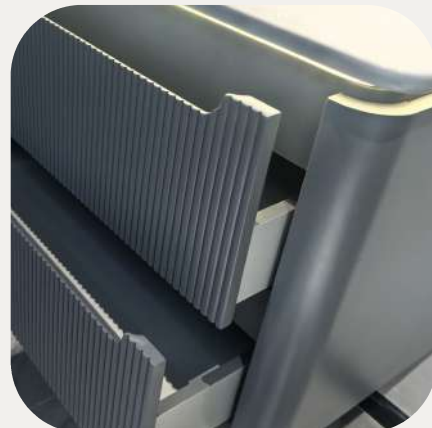

COLOR:
Gray

Khaki