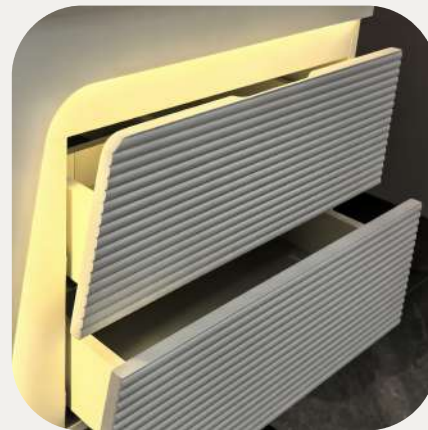

Cream

White