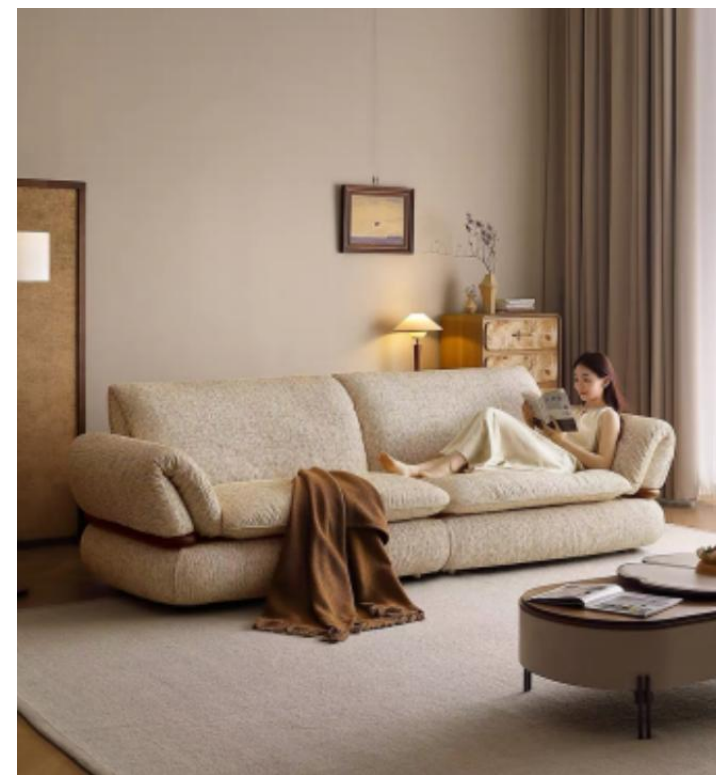

8840

SIZE:

2400*1000*860mm

2600*1000*860mm

2800*1000*860mm

3000*1000*860mm

3200*1000*860mm